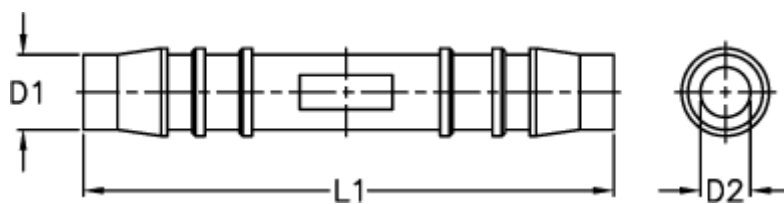

Varenummer: 027508900025

Beskrivelse: Norma slangestuds GS 25

Mål

D1 = 25

D2 = 21.0

L1 = 95.0